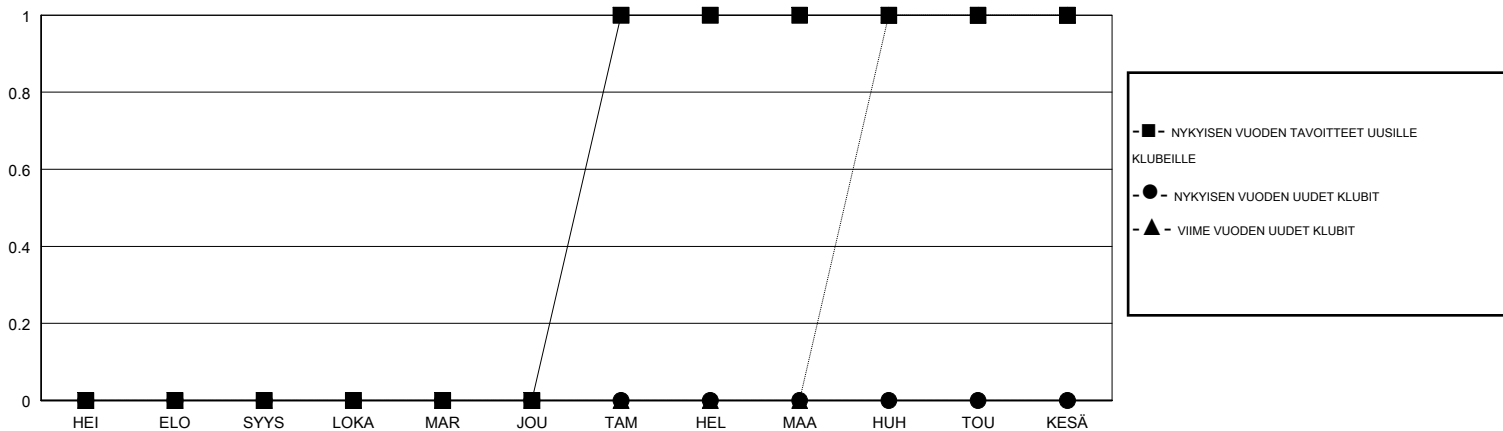

MONTHLY MEMBERSHIP PROGRESS REPORT

District 107 E

Results as of: 09/30/2017

GMT: ANTTI FORSELL

SIJAINI FINLAND

GMT VAALIPIIRI

| Klubit | | | | jäsenä | | | |
|--------------------|----------------------|--------------|------------------|--------------------|--------------------------|-----------------------|---|
| TULOKSET 2017-2018 | | | | TULOKSET 2017-2018 | | | |
| NELJÄNNES | UUDEN KLUBIN TAVOITE | UUDET KLUBIT | LOPETETUT KLUBIT | NELJÄNNES | JÄSENKASVUN NETTOTAVOITE | TOTEUTUNUT JÄSENKASVU | POISTETUT JÄSENET (mukaan lukien siirrot) |
| HEI/ELO/SYYS | 0 | 0 | 2 | HEI/ELO/SYYS | 0 | 13 | 30 |
| LOKA/MAR/JOU | 0 | 0 | 0 | LOKA/MAR/JOU | -1 | 0 | 0 |
| TAM/HEL/MAA | 1 | 0 | 0 | TAM/HEL/MAA | 21 | 0 | 0 |
| HUH/TOU/KESÄ | 0 | 0 | 0 | HUH/TOU/KESÄ | 7 | 0 | 0 |

TAVOITTEET JA UUDET KLUBIT, KUMULATIIVINEN

TAVOITTEET JA JÄSENET, KUMULATIIVINEN

LAKKAUTETUT KLUBIT: 2

9 CLUBS OF 85 LISÄNNYT YHDEN TAI USEAMMAN UUTTA JÄSENTÄ

SUKUPUOLIJAKAUMA

MIES 1,548 (77.87%)
NAINEN 440 (22.13%)