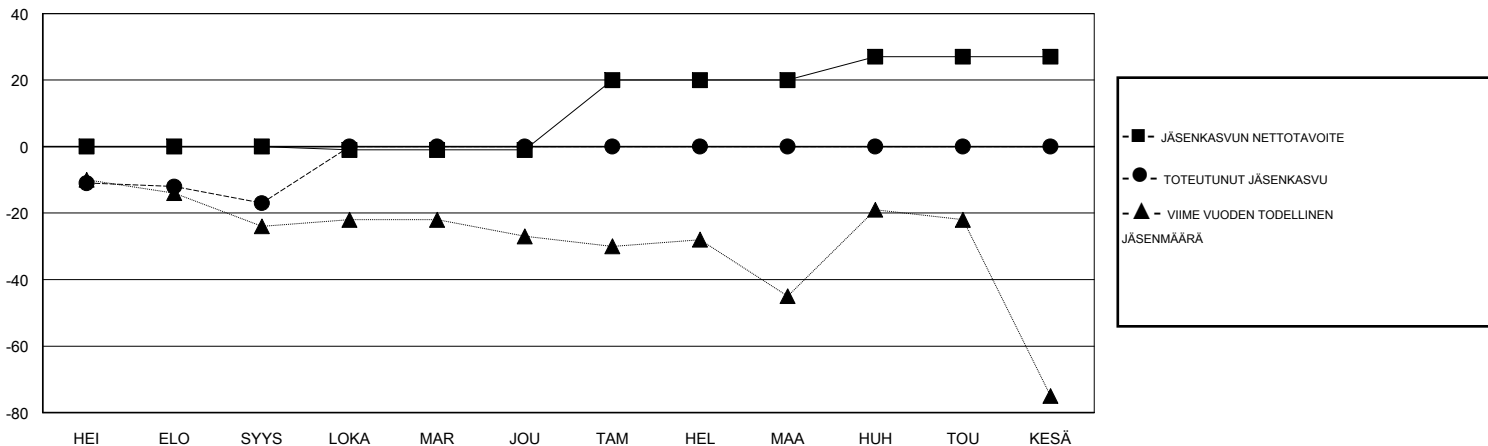

MONTHLY MEMBERSHIP PROGRESS REPORT

District 107 E

Results as of: 09/30/2017

GMT: ANTTI FORSELL

SIJAINI FINLAND

GMT VAALIPIIRI

| Klubit | | | | jäsenä | | | |
|--------------------|----------------------|--------------|------------------|--------------------|--------------------------|-----------------------|---|
| TULOKSET 2017-2018 | | | | TULOKSET 2017-2018 | | | |
| NELJÄNNES | UUDEN KLUBIN TAVOITE | UUDET KLUBIT | LOPETETUT KLUBIT | NELJÄNNES | JÄSENKASVUN NETTOTAVOITE | TOTEUTUNUT JÄSENKASVU | POISTETUT JÄSENET (mukaan lukien siirrot) |
| HEI/ELO/SYYS | 0 | 0 | 2 | HEI/ELO/SYYS | 0 | 13 | 30 |
| LOKA/MAR/JOU | 0 | 0 | 0 | LOKA/MAR/JOU | -1 | 0 | 0 |
| TAM/HEL/MAA | 1 | 0 | 0 | TAM/HEL/MAA | 21 | 0 | 0 |
| HUH/TOU/KESÄ | 0 | 0 | 0 | HUH/TOU/KESÄ | 7 | 0 | 0 |

TAVOITTEET JA UUDET KLUBIT, KUMULATIIVINEN

TAVOITTEET JA JÄSENET, KUMULATIIVINEN

LAKKAUTETUT KLUBIT: 2

9 CLUBS OF 85 LISÄNNYT YHDEN TAI USEAMMAN UUTTA JÄSENTÄ

SUKUPUOLIJAKAUMA

MIES 1,548 (77.87%)
NAINEN 440 (22.13%)